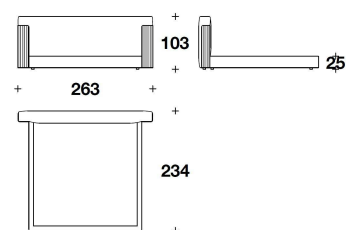

OPTIONAL 2 Back headboard with fabric or leather cover

OPTIONAL 3 Bed frame with storage NOT AVAILABLE

N.B. SI CONSIGLIA DI COORDINARE IL RIVESTIMENTO DELLA BASE ALLA TESTIERA O ALLA COVER TESTIERA
WE RECOMMENDED TO COORDINATE THE BASE TO THE HEADBOARD OR TO THE HEADBOARD LATERAL COVERS

1CO (LE1)
 LETTO PER MATERASSO / BED FOR
 MATTRESS
 165x200 - 228x234x103H. - H.B.25cm
 65x78 2/3 - 89 2/3x92x40 2/3H. - H.B.9
 3/4"

1CO (LE2)
 LETTO PER MATERASSO / BED FOR
 MATTRESS
 185x200 - 248x234x103H. - H.B.25cm
 73x78 2/3 - 97 2/3x92x40 2/3H. - H.B.9
 3/4"

1CO (LE7)
 LETTO PER MATERASSO / BED FOR
 MATTRESS
 200x200 - 263x234x103H. - H.B.25cm
 78 2/3x78 2/3 - 103 2/3x92x40 2/3H. -
 H.B.9 3/4"

1CO (QUSA)
 QUEEN USA : LETTO PER MATERASSO
 / BED FOR MATTRESS
 152x205 - 215x239x103H. - H.B.25cm
 60x80 2/3 - 84 2/3x94x40 2/3H. - H.B.9
 3/4"