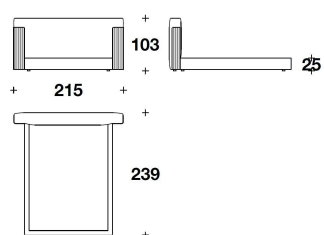

OPTIONAL 2 Back headboard with fabric or leather cover

OPTIONAL 3 Bed frame with storage NOT AVAILABLE

N.B. SI CONSIGLIA DI COORDINARE IL RIVESTIMENTO DELLA BASE ALLA TESTIERA O ALLA COVER TESTIERA
WE RECOMMENDED TO COORDINATE THE BASE TO THE HEADBOARD OR TO THE HEADBOARD LATERAL COVERS

1CO (LE1)
 LETTO PER MATERASSO / BED FOR
 MATTRESS
 165x200 - 228x234x103H. - H.B.25cm
 65x78 2/3 - 89 2/3x92x40 2/3H. - H.B.9
 3/4"

1CO (LE2)
 LETTO PER MATERASSO / BED FOR
 MATTRESS
 185x200 - 248x234x103H. - H.B.25cm
 73x78 2/3 - 97 2/3x92x40 2/3H. - H.B.9
 3/4"

1CO (LE7)
 LETTO PER MATERASSO / BED FOR
 MATTRESS
 200x200 - 263x234x103H. - H.B.25cm
 78 2/3x78 2/3 - 103 2/3x92x40 2/3H. -
 H.B.9 3/4"

1CO (QUSA)
 QUEEN USA : LETTO PER MATERASSO
 / BED FOR MATTRESS
 152x205 - 215x239x103H. - H.B.25cm
 60x80 2/3 - 84 2/3x94x40 2/3H. - H.B.9
 3/4"

1CO (KUSA)
 KING USA : LETTO PER MATERASSO /
 BED FOR MATTRESS
 195x205 - 258x239x103H. - H.B.25cm
 76 2/3x80 2/3 - 101 2/3x94x40 2/3H. -
 H.B.9 3/4"

Note