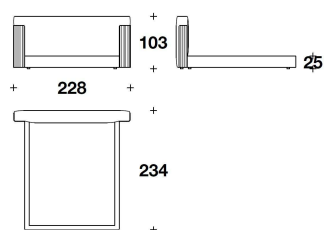

1CO (LE1)
 LETTO PER MATERASSO / BED FOR
 MATTRESS
 165x200 - 228x234x103H. - H.B.25cm
 65x78 2/3 - 89 2/3x92x40 2/3H. - H.B.9
 3/4"

1CO (LE2)
 LETTO PER MATERASSO / BED FOR
 MATTRESS
 185x200 - 248x234x103H. - H.B.25cm
 73x78 2/3 - 97 2/3x92x40 2/3H. - H.B.9
 3/4"