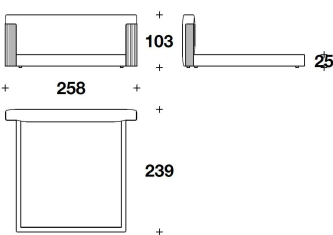

1CO (LE1)
 LETTO PER MATERASSO / BED FOR
 MATTRESS
 165x200 - 228x234x103H. - H.B.25cm
 65x78 2/3 - 89 2/3x92x40 2/3H. - H.B.9
 3/4"

1CO (LE2)
 LETTO PER MATERASSO / BED FOR
 MATTRESS
 185x200 - 248x234x103H. - H.B.25cm
 73x78 2/3 - 97 2/3x92x40 2/3H. - H.B.9
 3/4"

1CO (LE7)
 LETTO PER MATERASSO / BED FOR
 MATTRESS
 200x200 - 263x234x103H. - H.B.25cm
 78 2/3x78 2/3 - 103 2/3x92x40 2/3H. -
 H.B.9 3/4"

1CO (QUSA)
 QUEEN USA : LETTO PER MATERASSO
 / BED FOR MATTRESS
 152x205 - 215x239x103H. - H.B.25cm
 60x80 2/3 - 84 2/3x94x40 2/3H. - H.B.9
 3/4"

1CO (KUSA)
 KING USA : LETTO PER MATERASSO /
 BED FOR MATTRESS
 195x205 - 258x239x103H. - H.B.25cm
 76 2/3x80 2/3 - 101 2/3x94x40 2/3H. -
 H.B.9 3/4"

Note