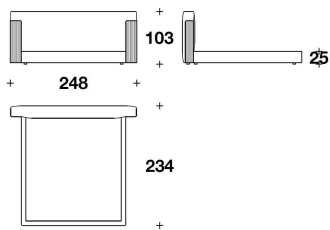

OPTIONAL 2 Back headboard with fabric or leather cover

OPTIONAL 3 Bed frame with storage NOT AVAILABLE

N.B. SI CONSIGLIA DI COORDINARE IL RIVESTIMENTO DELLA BASE ALLA TESTIERA O ALLA COVER TESTIERA
WE RECOMMENDED TO COORDINATE THE BASE TO THE HEADBOARD OR TO THE HEADBOARD LATERAL COVERS

1CO (LE1)
 LETTO PER MATERASSO / BED FOR
 MATTRESS
 165x200 - 228x234x103H. - H.B.25cm
 65x78 2/3 - 89 2/3x92x40 2/3H. - H.B.9
 3/4"

1CO (LE2)
 LETTO PER MATERASSO / BED FOR
 MATTRESS
 185x200 - 248x234x103H. - H.B.25cm
 73x78 2/3 - 97 2/3x92x40 2/3H. - H.B.9
 3/4"

1CO (LE7)
 LETTO PER MATERASSO / BED FOR
 MATTRESS
 200x200 - 263x234x103H. - H.B.25cm
 78 2/3x78 2/3 - 103 2/3x92x40 2/3H. -
 H.B.9 3/4"

1CO (QUSA)
 QUEEN USA : LETTO PER MATERASSO
 / BED FOR MATTRESS
 152x205 - 215x239x103H. - H.B.25cm
 60x80 2/3 - 84 2/3x94x40 2/3H. - H.B.9
 3/4"

1CO (KUSA)
 KING USA : LETTO PER MATERASSO /
 BED FOR MATTRESS
 195x205 - 258x239x103H. - H.B.25cm
 76 2/3x80 2/3 - 101 2/3x94x40 2/3H. -
 H.B.9 3/4"

Note