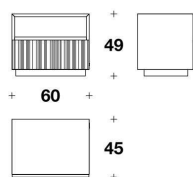

TRUSSARDI CASA

night / bedside tables

DEVEN

TRUSSARDI
CASA

DESCRIZIONE TECNICA / TECHNICAL DESCRIPTION

STRUTTURA Legno impiallacciato palissandro Brazilian Rosewood oppure frassino rigatino tinto nero opaco, dettagli finitura smalto sabbaiato color bronzo oppure Satin Grey. Interni e retro schienale impiallacciati, coordinati alla struttura

CASSETTO Legno con frontale rivestito in tessuto Futura o in pelle Nuvola con trapuntatura Vertical (escluso pelli stampate). Interno cassetto impiallacciato coordinato alla struttura. Sistema di apertura push and pull

BASAMENTO Legno finitura smalto sabbaiato color bronzo oppure Satin Grey

FRAME Wood veneered Brazilian Rosewood or rift ash wood, black stained with matt finishing. Details with Silk varnish bronze colour or with Satin Grey finishing. Veneered inside and back, coordinated with the frame

DRAWER Wood with frontal covered in Futura fabric or Nuvola leather, Vertical quilting (printed leather not included). Veneered inside and back coordinated with the frame. Push and pull opening system

BASE Wood with Silk varnish bronze colour or with Satin Grey finishing

TCM (07)

TAVOLO NOTTE / BEDSIDE TABLE

60x45x49H. cm

23 2/3x17 3/4x19 1/4H. "

Note