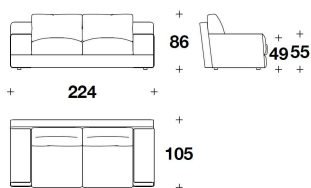

TRUSSARDI CASA
sofas
HEDO

TRUSSARDI
C A S A

TR1 (D2)
DIVANO 2 POSTI / 2 SEATER SOFA
224x105x86H. - H.S.49cm
88 1/3x41 1/3x34H. - H.S.19 1/4"

TR1 (D3)
DIVANO 3 POSTI / 3 SEATER SOFA
264x105x86H. - H.S.49cm
104x41 1/3x34H. - H.S.19 1/4"