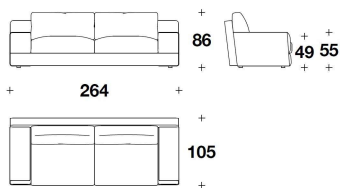

TRUSSARDI CASA
sofas
HEDO

TRUSSARDI
C A S A

TR1 (D2)
DIVANO 2 POSTI / 2 SEATER SOFA
224x105x86H. - H.S.49cm
88 1/3x41 1/3x34H. - H.S.19 1/4"

TR1 (D3)
DIVANO 3 POSTI / 3 SEATER SOFA
264x105x86H. - H.S.49cm
104x41 1/3x34H. - H.S.19 1/4"