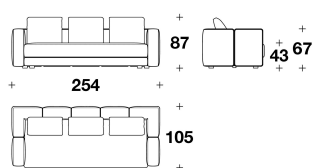

LUXURY LIVING LUXENCE

sofas & armchairs

ROYALE

LOI (POL/CUS)
 OPTIONAL : CUSCINO SCHIENALE /
 BACK CUSHION
 50x50 cm
 19 3/4x19 3/4 "

LOI (CUS)
 OPTIONAL : POGGIATESTA /
 HEADREST
 50x23x12H.cm
 19 3/4x9x4 3/4H."

LOI (POL)
 POLTRONA / ARMCHAIR
 84x72x70H. - H.S.43 cm
 33x28 1/3x27 2/3H. - H.S.17 "

LOI (D3)
 DIVANO 3 POSTI / 3 SEATER SOFA
 254x105x87H. - H.A.67 - H.S.43 cm
 100x41 1/3x34 1/3H. - H.A.26 1/3 -
 H.S.17 "

LOI (D4)
 DIVANO 4 POSTI IN 2 ELEMENTI / 4
 SEATER SOFA IN 2 ELEMENTS
 303x105x87H. - H.A.67 - H.S.43 cm
 119 1/3x41 1/3x34 1/3H. - H.A.26 1/3 -
 H.S.17 "

LOI (ECC)
 ELEMENTO CENTRALE CURVO /
 CENTRAL CURVED ELEMENT
 228x113x87H. - H.S.43 cm
 89 2/3x44 1/3x34 1/3H. - H.S.17 "