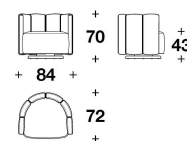

LUXURY LIVING LUXENCE

sofas & armchairs

ROYALE

LOI (POL/CUS)
 OPTIONAL : CUSCINO SCHIENALE /
 BACK CUSHION
 50x50 cm
 19 3/4x19 3/4 "

LOI (CUS)
 OPTIONAL : POGGIATESTA /
 HEADREST
 50x23x12H.cm
 19 3/4x9x4 3/4H."

LOI (POL)
 POLTRONA / ARMCHAIR
 84x72x70H. - H.S.43 cm
 33x28 1/3x27 2/3H. - H.S.17 "

LOI (D3)
 DIVANO 3 POSTI / 3 SEATER SOFA
 254x105x87H. - H.A.67 - H.S.43 cm
 100x41 1/3x34 1/3H. - H.A.26 1/3 -
 H.S.17 "

LOI (D4)
 DIVANO 4 POSTI IN 2 ELEMENTI / 4
 SEATER SOFA IN 2 ELEMENTS
 303x105x87H. - H.A.67 - H.S.43 cm
 119 1/3x41 1/3x34 1/3H. - H.A.26 1/3 -
 H.S.17 "

LOI (ECC)
 ELEMENTO CENTRALE CURVO /
 CENTRAL CURVED ELEMENT
 228x113x87H. - H.S.43 cm
 89 2/3x44 1/3x34 1/3H. - H.S.17 "