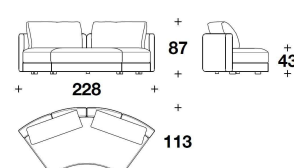

LUXURY LIVING LUXENCE

sofas & armchairs

ROYALE

LOI (POL/CUS)
 OPTIONAL : CUSCINO SCHIENALE /
 BACK CUSHION
 50x50 cm
 19 3/4x19 3/4 "

LOI (CUS)
 OPTIONAL : POGGIATESTA /
 HEADREST
 50x23x12H.cm
 19 3/4x9x4 3/4H."

LOI (POL)
 POLTRONA / ARMCHAIR
 84x72x70H. - H.S.43 cm
 33x28 1/3x27 2/3H. - H.S.17 "

LOI (D3)
 DIVANO 3 POSTI / 3 SEATER SOFA
 254x105x87H. - H.A.67 - H.S.43 cm
 100x41 1/3x34 1/3H. - H.A.26 1/3 -
 H.S.17 "

LOI (D4)
 DIVANO 4 POSTI IN 2 ELEMENTI / 4
 SEATER SOFA IN 2 ELEMENTS
 303x105x87H. - H.A.67 - H.S.43 cm
 119 1/3x41 1/3x34 1/3H. - H.A.26 1/3 -
 H.S.17 "

LOI (ECC)
 ELEMENTO CENTRALE CURVO /
 CENTRAL CURVED ELEMENT
 228x113x87H. - H.S.43 cm
 89 2/3x44 1/3x34 1/3H. - H.S.17 "

LOI (ECCBR)
 BRACCILO DX O SX PER ELEMENTO
 CURVO / RIGHT OR LEFT ARMREST
 FOR CURVED ELEMENT
 27x67x39H. cm
 10 3/4x26 1/3x15 1/4H. "

Note

EXAMPLE OF SECTIONAL SOFA

LOI (ECCBR) + LOI (ECC) + LOI (ECC) + LOI (ECCBR)