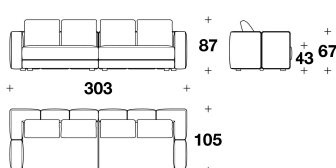

LUXURY LIVING LUXENCE

sofas & armchairs

ROYALE

LOI (POL/CUS)
 OPTIONAL : CUSCINO SCHIENALE /
 BACK CUSHION
 50x50 cm
 19 3/4x19 3/4 "

LOI (CUS)
 OPTIONAL : POGGIATESTA /
 HEADREST
 50x23x12H.cm
 19 3/4x9x4 3/4H."

LOI (POL)
 POLTRONA / ARMCHAIR
 84x72x70H. - H.S.43 cm
 33x28 1/3x27 2/3H. - H.S.17 "

LOI (D3)
 DIVANO 3 POSTI / 3 SEATER SOFA
 254x105x87H. - H.A.67 - H.S.43 cm
 100x41 1/3x34 1/3H. - H.A.26 1/3 -
 H.S.17 "

LOI (D4)
 DIVANO 4 POSTI IN 2 ELEMENTI / 4
 SEATER SOFA IN 2 ELEMENTS
 303x105x87H. - H.A.67 - H.S.43 cm
 119 1/3x41 1/3x34 1/3H. - H.A.26 1/3 -
 H.S.17 "

LOI (ECC)
 ELEMENTO CENTRALE CURVO /
 CENTRAL CURVED ELEMENT
 228x113x87H. - H.S.43 cm
 89 2/3x44 1/3x34 1/3H. - H.S.17 "