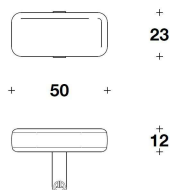

LUXURY LIVING LUXENCE

sofas & armchairs

ROYALE

LOI (POL/CUS)
 OPTIONAL : CUSCINO SCHIENALE /
 BACK CUSHION
 50x50 cm
 19 3/4x19 3/4 "

LOI (CUS)
 OPTIONAL : POGGIATESTA /
 HEADREST
 50x23x12H.cm
 19 3/4x9x4 3/4H."

LOI (POL)
 POLTRONA / ARMCHAIR
 84x72x70H. - H.S.43 cm
 33x28 1/3x27 2/3H. - H.S.17 "

LOI (D3)
 DIVANO 3 POSTI / 3 SEATER SOFA
 254x105x87H. - H.A.67 - H.S.43 cm
 100x41 1/3x34 1/3H. - H.A.26 1/3 -
 H.S.17 "

LOI (D4)
 DIVANO 4 POSTI IN 2 ELEMENTI / 4
 SEATER SOFA IN 2 ELEMENTS
 303x105x87H. - H.A.67 - H.S.43 cm
 119 1/3x41 1/3x34 1/3H. - H.A.26 1/3 -
 H.S.17 "

LOI (ECC)
 ELEMENTO CENTRALE CURVO /
 CENTRAL CURVED ELEMENT
 228x113x87H. - H.S.43 cm
 89 2/3x44 1/3x34 1/3H. - H.S.17 "