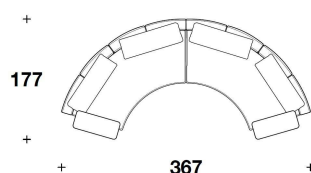

LUXURY LIVING LUXENCE

sofas & armchairs

ROYALE

LOI (POL/CUS)
 OPTIONAL : CUSCINO SCHIENALE /
 BACK CUSHION
 50x50 cm
 19 3/4x19 3/4 "

LOI (CUS)
 OPTIONAL : POGGIATESTA /
 HEADREST
 50x23x12H.cm
 19 3/4x9x4 3/4H."

LOI (POL)
 POLTRONA / ARMCHAIR
 84x72x70H. - H.S.43 cm
 33x28 1/3x27 2/3H. - H.S.17 "

LOI (D3)
 DIVANO 3 POSTI / 3 SEATER SOFA
 254x105x87H. - H.A.67 - H.S.43 cm
 100x41 1/3x34 1/3H. - H.A.26 1/3 -
 H.S.17 "

LOI (D4)
 DIVANO 4 POSTI IN 2 ELEMENTI / 4
 SEATER SOFA IN 2 ELEMENTS
 303x105x87H. - H.A.67 - H.S.43 cm
 119 1/3x41 1/3x34 1/3H. - H.A.26 1/3 -
 H.S.17 "

LOI (ECC)
 ELEMENTO CENTRALE CURVO /
 CENTRAL CURVED ELEMENT
 228x113x87H. - H.S.43 cm
 89 2/3x44 1/3x34 1/3H. - H.S.17 "

LOI (ECCBR)
 BRACCILO DX O SX PER ELEMENTO
 CURVO / RIGHT OR LEFT ARMREST
 FOR CURVED ELEMENT
 27x67x39H. cm
 10 3/4x26 1/3x15 1/4H. "

Note

EXAMPLE OF SECTIONAL SOFA

LOI (ECCBR) + LOI (ECC) + LOI (ECC) + LOI (ECCBR)