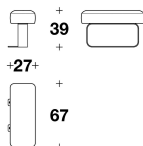

LUXURY LIVING LUXENCE

sofas & armchairs

ROYALE

LOI (POL/CUS)
 OPTIONAL : CUSCINO SCHIENALE /
 BACK CUSHION
 50x50 cm
 19 3/4x19 3/4 "

LOI (CUS)
 OPTIONAL : POGGIATESTA /
 HEADREST
 50x23x12H.cm
 19 3/4x9x4 3/4H."

LOI (POL)
 POLTRONA / ARMCHAIR
 84x72x70H. - H.S.43 cm
 33x28 1/3x27 2/3H. - H.S.17 "

LOI (D3)
 DIVANO 3 POSTI / 3 SEATER SOFA
 254x105x87H. - H.A.67 - H.S.43 cm
 100x41 1/3x34 1/3H. - H.A.26 1/3 -
 H.S.17 "

LOI (D4)
 DIVANO 4 POSTI IN 2 ELEMENTI / 4
 SEATER SOFA IN 2 ELEMENTS
 303x105x87H. - H.A.67 - H.S.43 cm
 119 1/3x41 1/3x34 1/3H. - H.A.26 1/3 -
 H.S.17 "

LOI (ECC)
 ELEMENTO CENTRALE CURVO /
 CENTRAL CURVED ELEMENT
 228x113x87H. - H.S.43 cm
 89 2/3x44 1/3x34 1/3H. - H.S.17 "

LOI (ECCBR)
 BRACCILO DX O SX PER ELEMENTO
 CURVO / RIGHT OR LEFT ARMREST
 FOR CURVED ELEMENT
 27x67x39H. cm
 10 3/4x26 1/3x15 1/4H. "

Note

EXAMPLE OF SECTIONAL SOFA

LOI (ECCBR) + LOI (ECC) + LOI (ECC) + LOI (ECCBR)