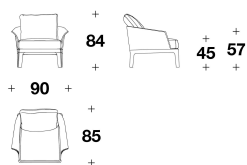

VERSACE HOME
sofas & armchairs
MEDUSA TRONO

SOC (POL)
 POLTRONA / ARMCHAIR
 90x85x84H.- H.A.57 - H.S.45cm
 35 1/3x33 1/3x33H.- H.A.22 1/3 - H.S.17 3/4"

SOC (D2)
 DIVANO 2 POSTI / 2 SEATER SOFA
 159x85x84H.- H.A.57 - H.S.45cm
 62 2/3x33 1/3x33H.- H.A.22 1/3 - H.S.17 3/4"

SOC (POU1)
 POUF / OTTOMAN
 70x70x45H.cm
 27 2/3x27 2/3x17 3/4H."

SOC (POU2)
 BIG : POUF / OTTOMAN
 141x55x45H.cm
 55 2/3x21 2/3x17 3/4H."

Note