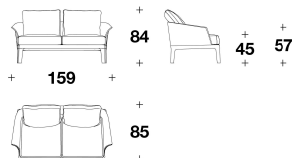

VERSACE HOME
sofas & armchairs
MEDUSA TRONO

SOC (POL)
 POLTRONA / ARMCHAIR
 90x85x84H.- H.A.57 - H.S.45cm
 35 1/3x33 1/3x33H.- H.A.22 1/3 - H.S.17 3/4"

SOC (D2)
 DIVANO 2 POSTI / 2 SEATER SOFA
 159x85x84H.- H.A.57 - H.S.45cm
 62 2/3x33 1/3x33H.- H.A.22 1/3 - H.S.17 3/4"

SOC (POU1)
 POUF / OTTOMAN
 70x70x45H.cm
 27 2/3x27 2/3x17 3/4H."

SOC (POU2)
 BIG : POUF / OTTOMAN
 141x55x45H.cm
 55 2/3x21 2/3x17 3/4H."

Note