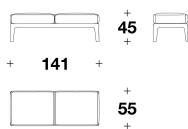

VERSACE HOME
sofas & armchairs
MEDUSA TRONO

SOC (POL)
 POLTRONA / ARMCHAIR
 90x85x84H.- H.A.57 - H.S.45cm
 35 1/3x33 1/3x33H.- H.A.22 1/3 - H.S.17 3/4"

SOC (D2)
 DIVANO 2 POSTI / 2 SEATER SOFA
 159x85x84H.- H.A.57 - H.S.45cm
 62 2/3x33 1/3x33H.- H.A.22 1/3 - H.S.17 3/4"

SOC (POU1)
 POUF / OTTOMAN
 70x70x45H.cm
 27 2/3x27 2/3x17 3/4H."

SOC (POU2)
 BIG : POUF / OTTOMAN
 141x55x45H.cm
 55 2/3x21 2/3x17 3/4H."

Note