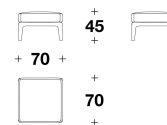

VERSACE HOME
sofas & armchairs
MEDUSA TRONO

SOC (POL)
 POLTRONA / ARMCHAIR
 90x85x84H.- H.A.57 - H.S.45cm
 35 1/3x33 1/3x33H.- H.A.22 1/3 - H.S.17 3/4"

SOC (D2)
 DIVANO 2 POSTI / 2 SEATER SOFA
 159x85x84H.- H.A.57 - H.S.45cm
 62 2/3x33 1/3x33H.- H.A.22 1/3 - H.S.17 3/4"

SOC (POU1)
 POUF / OTTOMAN
 70x70x45H.cm
 27 2/3x27 2/3x17 3/4H."

SOC (POU2)
 BIG : POUF / OTTOMAN
 141x55x45H.cm
 55 2/3x21 2/3x17 3/4H."

Note