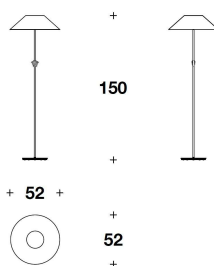

**VERSACE HOME**  
lighting  
**NARCISSUS**

**DESCRIZIONE TECNICA / TECHNICAL DESCRIPTION**

**STRUTTURA** Struttura in metallo finitura Gold lucido. Logo Metal 3D Medusa con finitura Gold lucido applicato sullo stelo  
Accensione a sfioro per la lampada da tavolo

**LAMPSHADE** External lampshade in aluminium varnished in Satin Grey colour, internal lampshade with Barocco decoration in black and matt gold colour  
Sandblasted plexiglass diffusers

VMP (03)  
LAMPADA DA TAVOLO / TABLE LAMP  
Ø 37x50H.cm  
Ø 14 2/4x19 3/4H."

VMP (01)  
PIANTANA / STANDING LAMP  
Ø 52x150H.cm  
Ø 20 1/3x59H."

VMP (02)  
HIGH : PIANTANA / STANDING LAMP  
Ø 52x180H.cm  
Ø 20 1/3x71H."

VMP (04)  
SOSPENSIONE / SUSPENSION  
Ø 80x41H.cm  
Ø 31 1/3x16 1/4H."