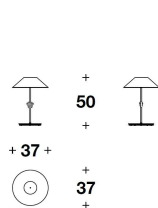

**VERSACE HOME**  
lighting  
**NARCISSUS**

**DESCRIZIONE TECNICA / TECHNICAL DESCRIPTION**

**STRUTTURA** Struttura in metallo finitura Gold lucido. Logo Metal 3D Medusa con finitura Gold lucido applicato sullo stelo  
Accensione a sfioro per la lampada da tavolo

**LAMPSHADE** External lampshade in aluminium varnished in Satin Grey colour, internal lampshade with Barocco decoration in black and matt gold colour  
Sandblasted plexiglass diffusers

VMP (03)  
LAMPADA DA TAVOLO / TABLE LAMP  
Ø 37x50H.cm  
Ø 14 2/4x19 3/4H."

VMP (01)  
PIANTANA / STANDING LAMP  
Ø 52x150H.cm  
Ø 20 1/3x59H."

VMP (02)  
HIGH : PIANTANA / STANDING LAMP  
Ø 52x180H.cm  
Ø 20 1/3x71H."

VMP (04)  
SOSPENSIONE / SUSPENSION  
Ø 80x41H.cm  
Ø 31 1/3x16 1/4H."