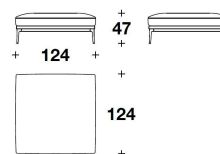

HEE (CUS01)

OPTIONAL : CUSCINO / CUSHION

60x60cm

23 2/3x23 2/3"

HEE (POL)

POLTRONA / ARMCHAIR

95x79x79H. - H.S.47cm

37 1/3x31x31H. - H.S.18 2/4"

HEE (D3)

DIVANO 3 POSTI / 3 SEATER SOFA

239x107x113H. - H.S.47cm

94x42x44 1/3H. - H.S.18 2/4"

HEE (PAN)

POUF-PANCA / OTTOMAN-BENCH

154x56x47H.cm

60 2/3x22x18 2/4H."

HEE (POU2)

POUF / OTTOMAN

94x94x47H.cm

37x37x18 2/4H."

HEE (POU1)

BIG : POUF / OTTOMAN

124x124x47H.cm

48 2/3x48 2/3x18 2/4H."