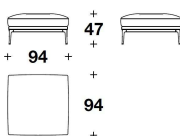

HEE (CUS01)

OPTIONAL : CUSCINO / CUSHION

60x60cm

23 2/3x23 2/3"

HEE (POL)

POLTRONA / ARMCHAIR

95x79x79H. - H.S.47cm

37 1/3x31x31H. - H.S.18 2/4"

HEE (D3)

DIVANO 3 POSTI / 3 SEATER SOFA

239x107x113H. - H.S.47cm

94x42x44 1/3H. - H.S.18 2/4"

HEE (PAN)

POUF-PANCA / OTTOMAN-BENCH

154x56x47H.cm

60 2/3x22x18 2/4H."

HEE (POU2)

POUF / OTTOMAN

94x94x47H.cm

37x37x18 2/4H."

HEE (POU1)

BIG : POUF / OTTOMAN

124x124x47H.cm

48 2/3x48 2/3x18 2/4H."