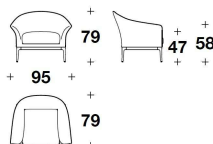

HEE (CUS01)

OPTIONAL : CUSCINO / CUSHION

60x60cm

23 2/3x23 2/3"

HEE (POL)

POLTRONA / ARMCHAIR

95x79x79H. - H.S.47cm

37 1/3x31x31H. - H.S.18 2/4"