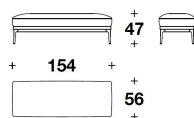

HEE (CUS01)

OPTIONAL : CUSCINO / CUSHION

60x60cm

23 2/3x23 2/3"

HEE (POL)

POLTRONA / ARMCHAIR

95x79x79H. - H.S.47cm

37 1/3x31x31H. - H.S.18 2/4"

HEE (D3)

DIVANO 3 POSTI / 3 SEATER SOFA

239x107x113H. - H.S.47cm

94x42x44 1/3H. - H.S.18 2/4"

HEE (PAN)

POUF-PANCA / OTTOMAN-BENCH

154x56x47H.cm

60 2/3x22x18 2/4H."

HEE (POU2)

POUF / OTTOMAN

94x94x47H.cm

37x37x18 2/4H."

HEE (POU1)

BIG : POUF / OTTOMAN

124x124x47H.cm

48 2/3x48 2/3x18 2/4H."